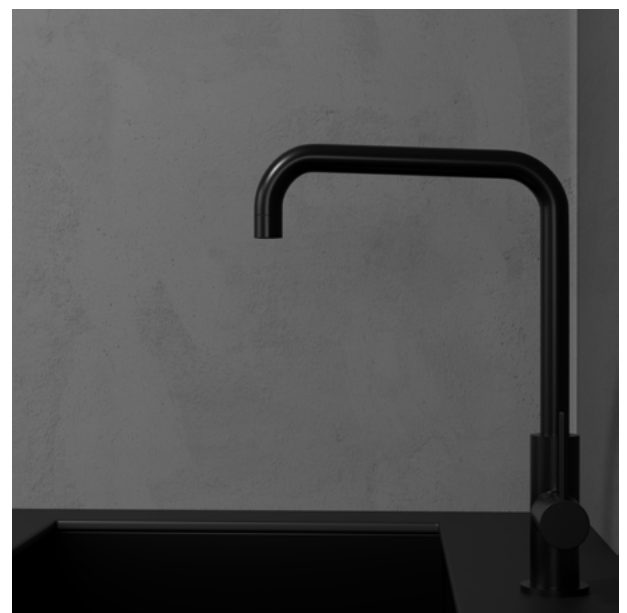

LAVABO APS

Fløjbjergvej 52 - DK-6580 Vamdrup - +45 7555 8866
info@lavabo.dk - www.lavabo.dk