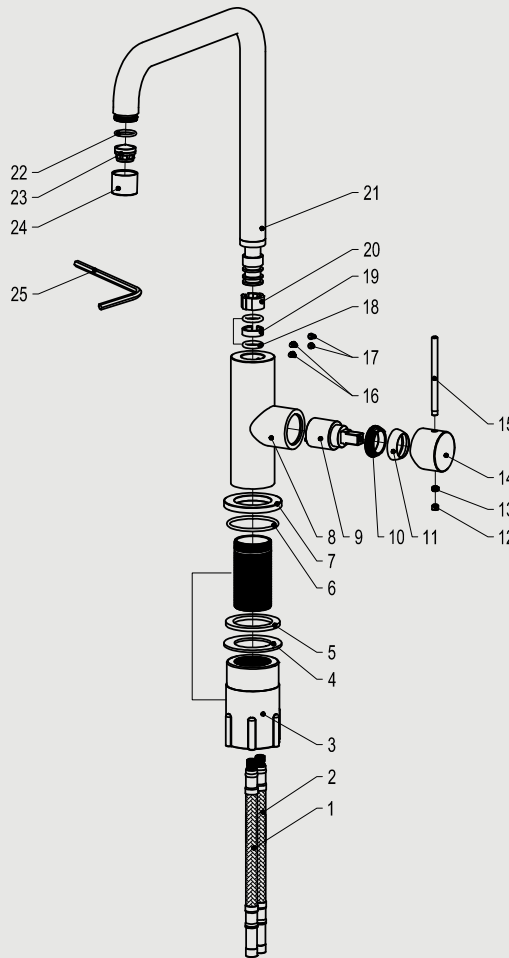

Edition: 2020-04-01

1. 1 Flexible hose
2. 2 Flexible hose
3. 3 Fixing bushing
4. 4 Washer
5. 5 Washer
6. 6 O ring
7. 7 Base
8. 8 Body
9. 9 Cartridge
10. 10 Screw nut
11. 11 Cover ring
12. 12 Rubber
13. 13 Inner hex screw
14. 14 Handle base
15. 15 Handle bar
16. 16 Inner hex screw
17. 17 Rubber
18. 18 O ring
19. 19 Rubber
20. 20 Rubber
21. 21 Spout
22. 22 O ring
23. 23 Aerator
24. 24 Aerator cover
25. 25 Wrench

Steel Mood Shadow

Køkkenarmatur i rustfrit stål. Enkle, minimalistiske former i slank udførelse.

Art nr

430133

Tekniske data:

Hulboring: 35 mm

Drejelig 360°/0°